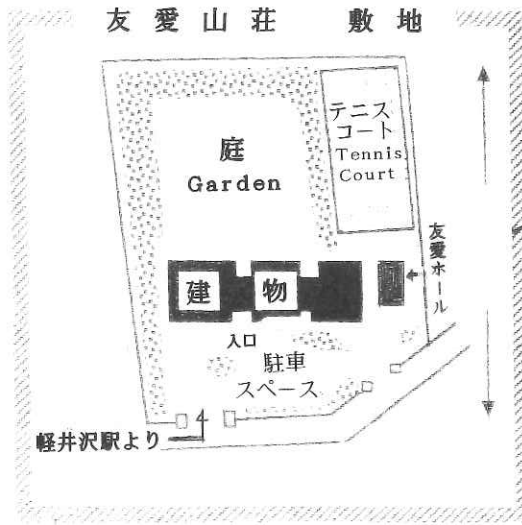

友愛山荘 見取図

部屋	定員数	男	女
101 和室10畳	5 (6)		
102 和室10畳	5 (6)		
103 洋室	2		
105 洋室	2		
106 和室10畳	5		
107 和室10畳	5		
108 和室6畳	3		
201 和室10畳	5		
202 和室10畳	5		
203 和室4.5畳	2		

(2F)