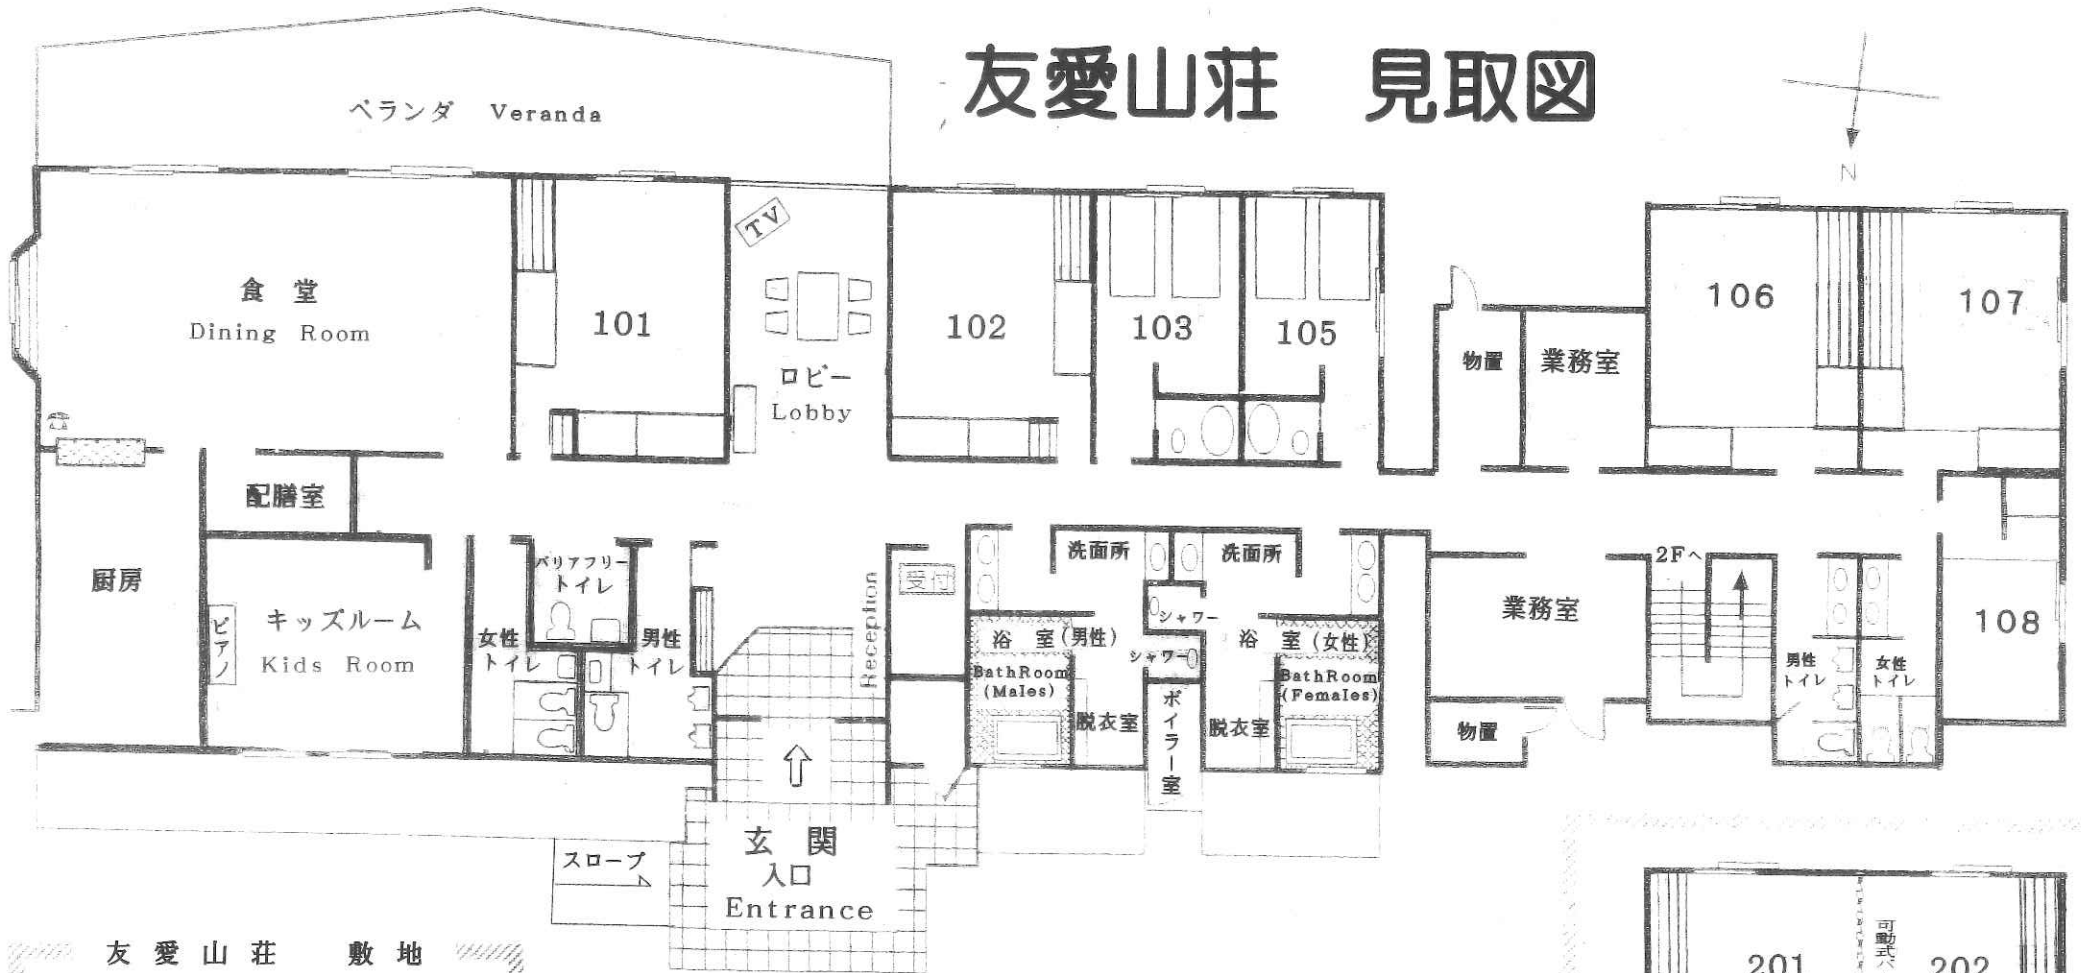

友愛山荘 見取図

部屋	定員数	男	女
101 和室10畳	5 (6)		
102 和室10畳	5 (6)		
103 洋室	2		
105 洋室	2		
106 和室10畳	5		
107 和室10畳	5		
108 和室6畳	3		
201 和室10畳	5		
202 和室10畳	5		
203 和室4.5畳	2		

(2F)