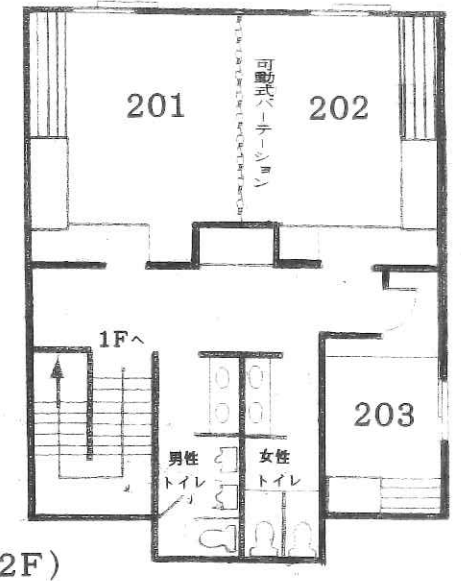

友愛山荘 見取図

部屋	定員数	男	女
101 和室10畳	5 (6)		
102 和室10畳	5 (6)		
103 洋室	2		
105 洋室	2		
106 和室10畳	5		
107 和室10畳	5		
108 和室6畳	3		
201 和室10畳	5		
202 和室10畳	5		
203 和室4.5畳	2		

(2F)